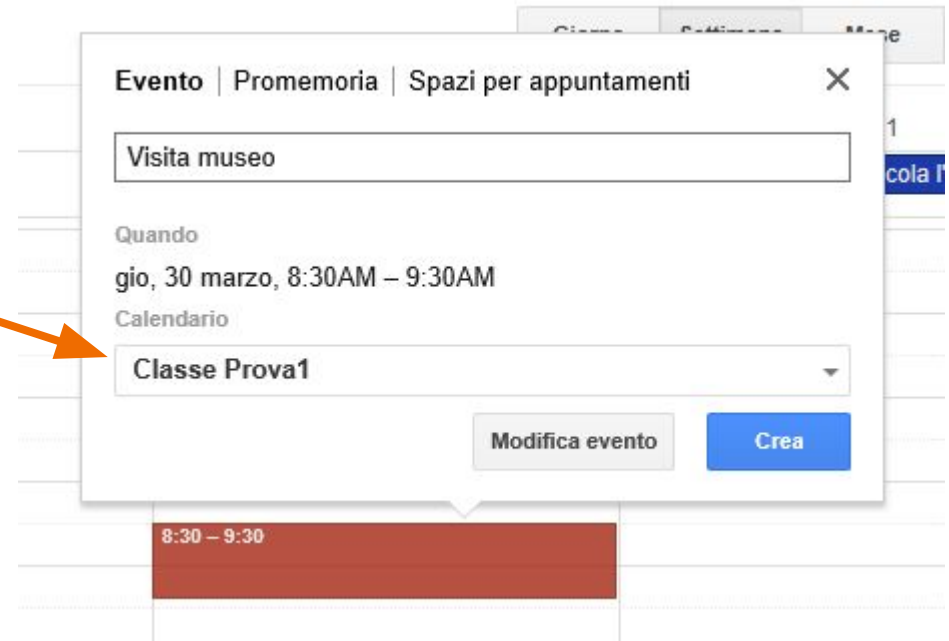

2PM

3PM

4PM

Domanda: Chi ha scritto il Porto Sepolti.

Domanda: Come si calcola l'area di un l.

Domanda: Cos'è la proprietà associativ.

Attribuire l'evento alla classe corretta.

Gli eventi inseriti sono visibili nel Google Calendar, ma non nel calendario aperto con la funzione menù.